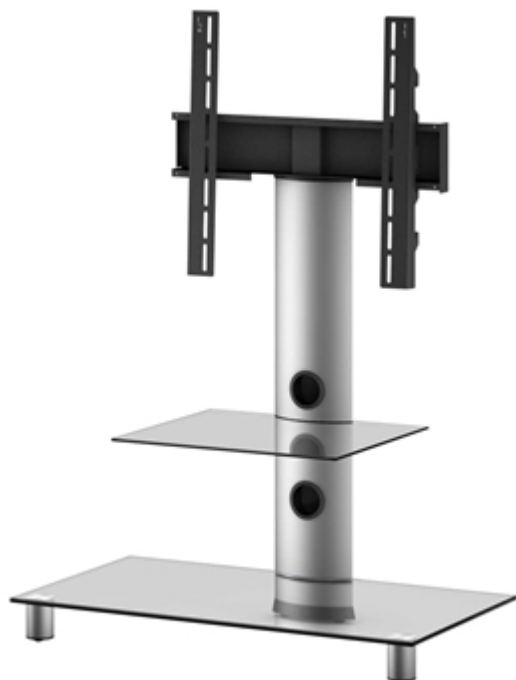

ELBE NEO-81-C-SLV MUEBLE SOPORTE PARA TELEVISIÓN

Los muebles ELBE para TV agrupan diseño, funcionalidad y acabados de alta calidad. Diseñados para ofrecer diferentes soluciones a la ubicación de tu tv, equipo de audio o centro multimedia. El modelo ELBE NEO-81-C-SLV ofrece una solución de **mueble fijo** fabricado con acabados en cristal templado color claro y aluminio de alta durabilidad. **Diseñado en 2 alturas de cristal**, una sobre base de cristal amplia, otra reducida intermedia y finalizado con una columna trasera de aluminio con **espacio en su interior** para alojar los cables de los diferentes dispositivos. Con instrucciones detalladas y **fácil montaje**.

- **Mueble soporte para televisión.**
- **Para pantallas de hasta 32 pulgadas.**
- **Peso soporte hasta 30 kg. Peso máx. del mueble 50 kg.**

- **Materiales: Cristal, aluminio y soporte de hierro.**
- **Colores: Cristal claro con columna trasera y patas plateadas.**
- **VESA: 200x200; 400x200; 400x400.**

DATOS LOGÍSTICOS:

Código de Barras: 8435141905105

Unidades de Embalaje: 1

Medidas producto (An-Al-Pr): 80,00 X 106,00 X 44,00 cm

Peso neto producto: 15,950 Kg

Medidas embalaje unitario producto (An-Al-Pr): 89,00 X 15,00 X 49,00 cm